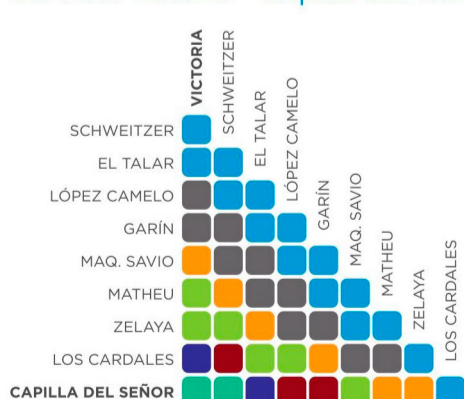

NO TRANSITES O CRUCES LAS VÍAS POR LUGARES INHABILITADOS

POR SEGURIDAD NO SAQUES LOS BRAZOS O LA CABEZA POR LA VENTANILLA

PROHIBIDA LA VENTA Y EL CONSUMO DE BEBIDAS ALCOHÓLICAS Resolución CNRT Nº 629 / 2012

NO SE PERMITE FUMAR EN EL INTERIOR DE LOS TRENES

Tarifas

Servicio Victoria - Capilla del Señor

Valor de 1 viaje

Vigentes desde el 15/03/19

CON SUBE

1ª Sección	\$ 4,00
2ª Sección	\$ 5,00
3ª Sección	\$ 5,75
4ª Sección	\$ 6,75
5ª Sección	\$ 8,00
6ª Sección	\$ 9,50
7ª Sección	\$ 10,75